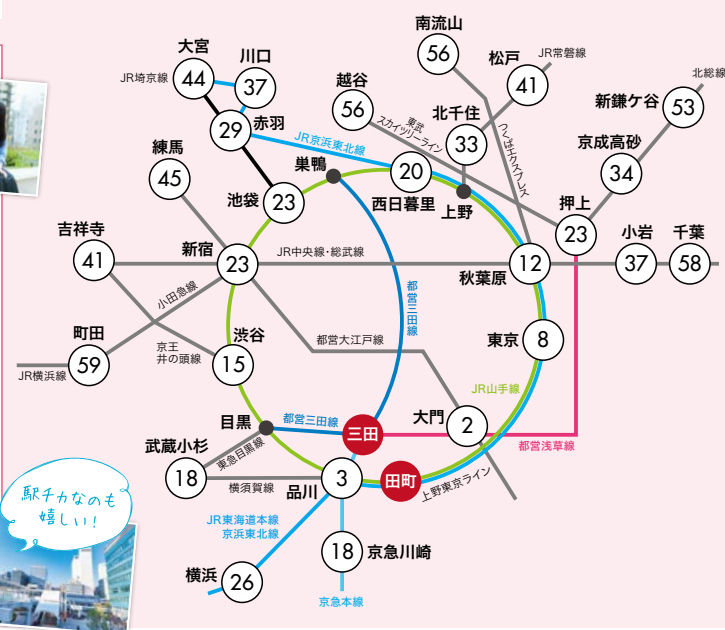

学校サイトは
こちら

Open 2024 Campus

イベント情報はこちら

充実した設備の新校舎!

保育の授業を中心に考えた新校舎がオープン!
校舎の1、2階は聖徳大学三田幼稚園。
子どもたちを身近に感じながら
あなたの夢を実現させましょう。

1・2階は聖徳大学三田幼稚園♪
いつでも子どもたちの声が
聞こえます!

子どもの声が聞こえる
学生ラウンジ

充実した設備が整った
多くの実習室

いつでも自由に練習できる
個人ピアノ練習室

季節の花が咲く
屋上庭園

駅チカ5分、東京都港区での快適な学び

田町駅・三田駅までの所要時間【内は所要時間(分)】

文部科学省指定・厚生労働省指定 職業実践専門課程認定

聖徳大学幼児教育専門学校(女子)

ACCESS JR山手線・京浜東北線 田町駅より 都営地下鉄浅草線・三田線 三田駅より 徒歩5分